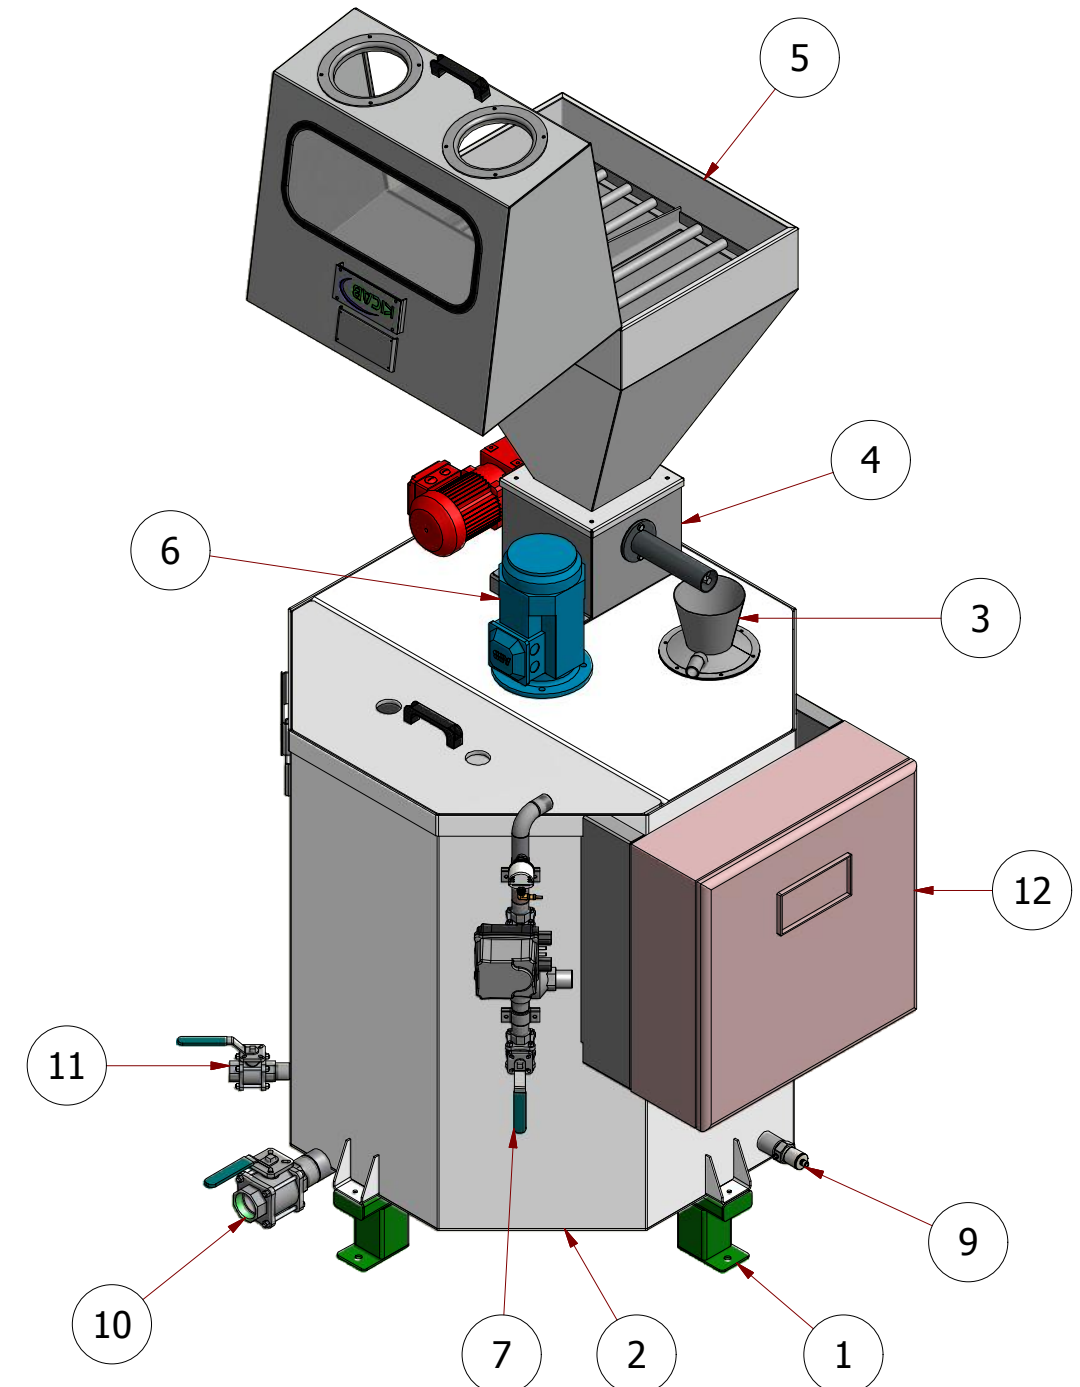

PARTS LIST			
ITEM	QTY	PART NUMBER	DESCRIPTION
1	1	MPL-700	Underrede 07
2	1	305027010	Tank övre 700L
3	1	216031S	Eduktor
4	1	DS-3182520	Doserskruv
5	1	32047510	Ficka 75l med Dammtät
6	1	80-4FL	Omrörare
7	1	V-Sys-1_mp	Vattensystem
8	1	KI0016	Nivågivare
9	1	PL2658	Tryckgivare
10	1	2420050	Botten tömning DN50
11	1	2420025	Media ut DN25
12	1	600x600	Elskåp